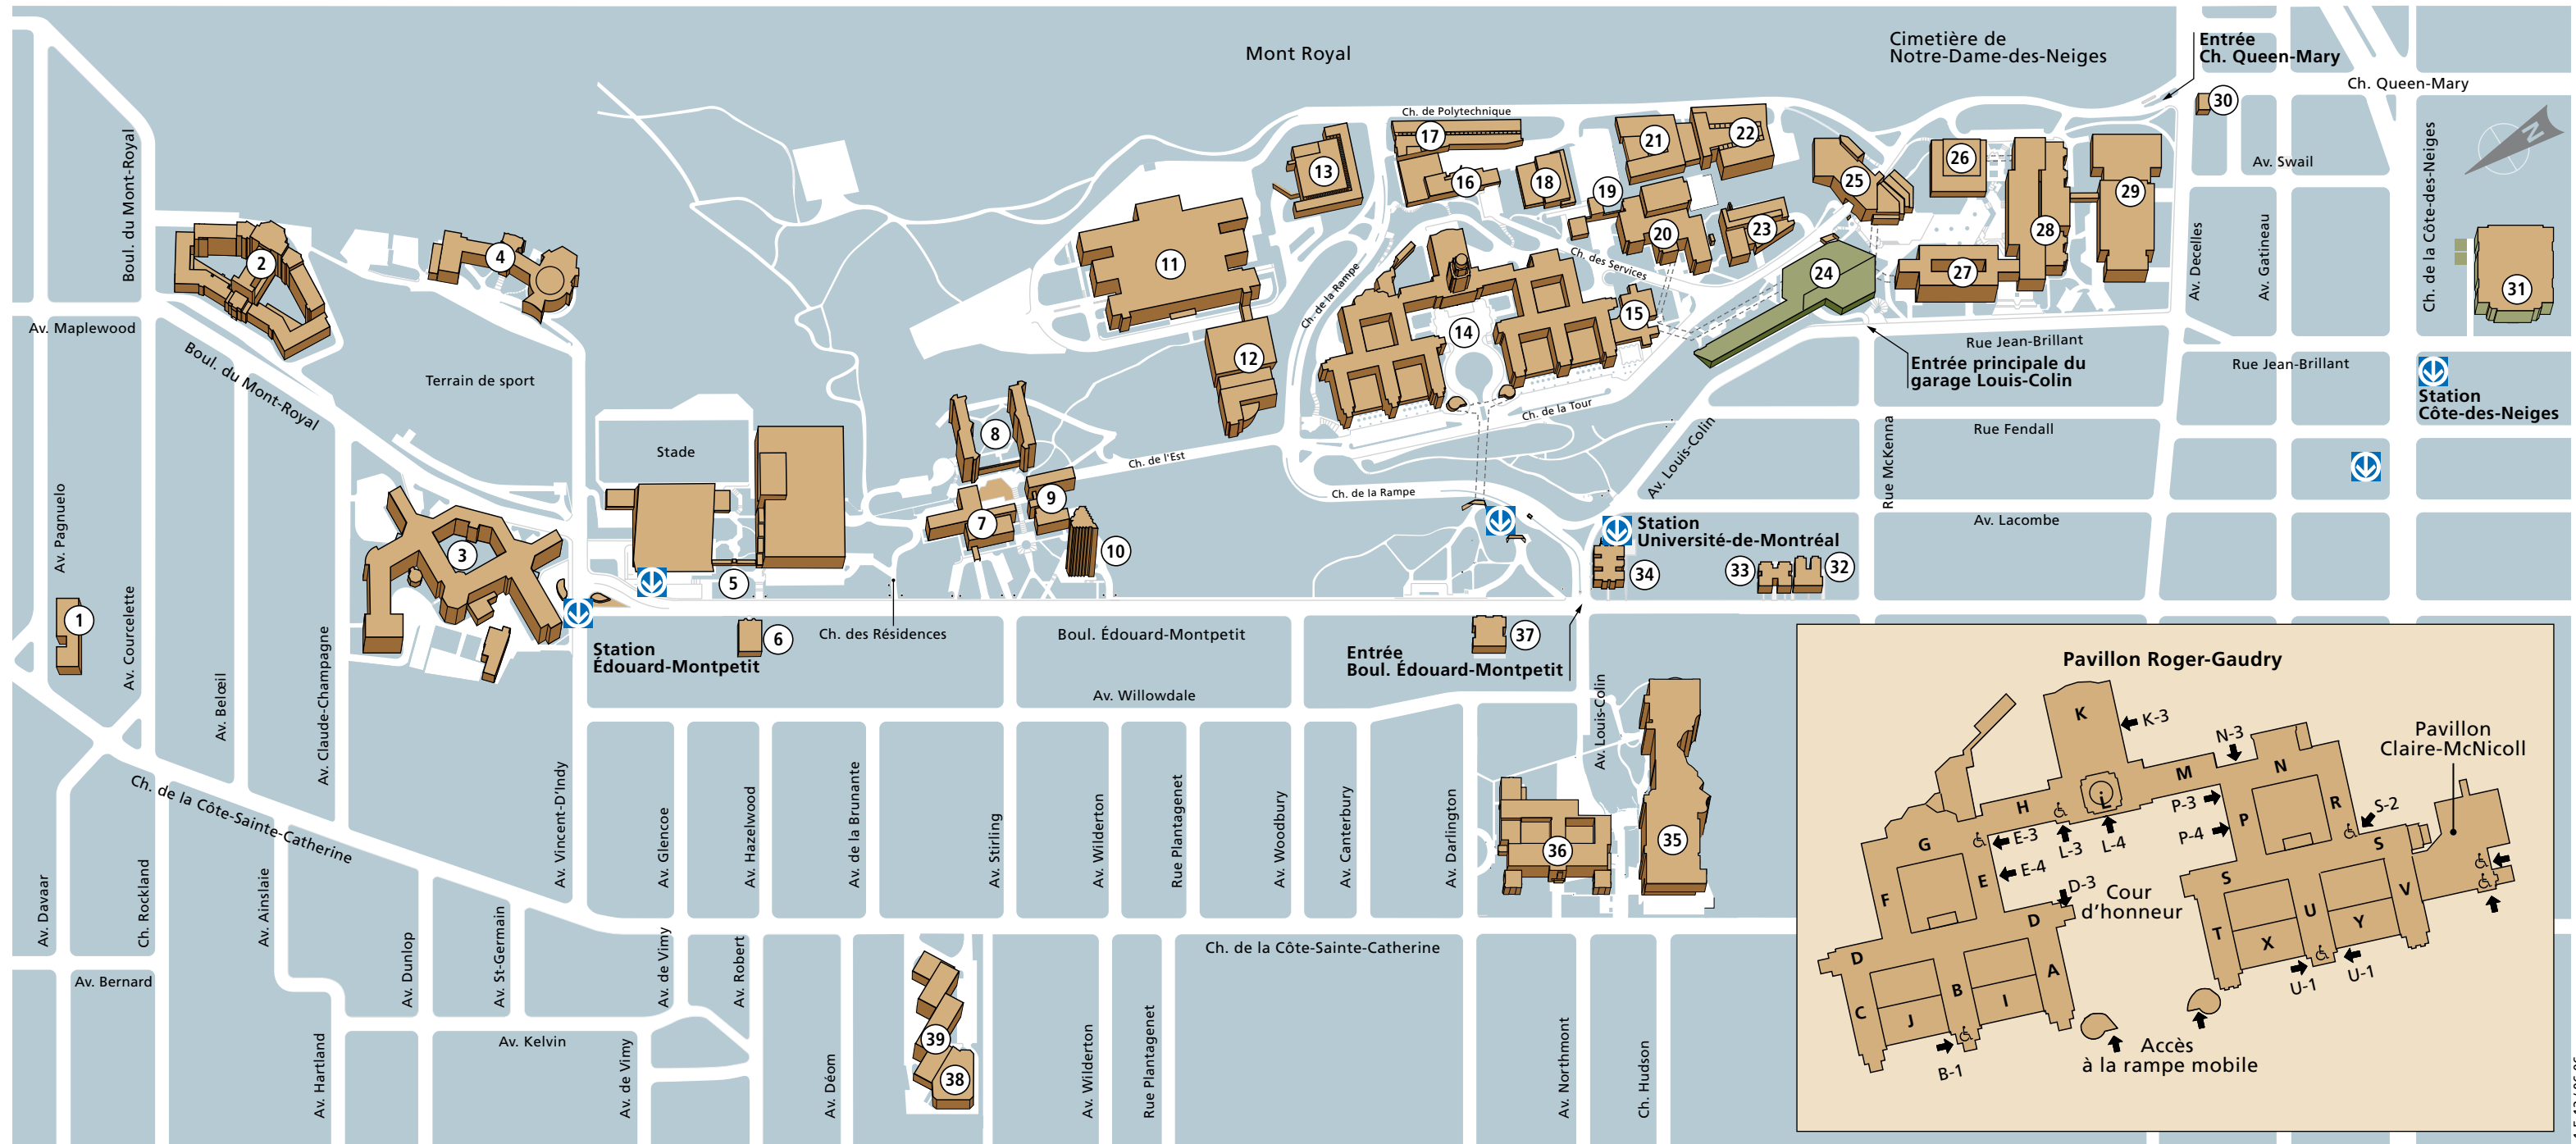

- 8 Résidence C
- 9 Résidence A et annexe
- 10 Pavillon Thérèse-Casgrain
- 11 École Polytechnique
- 12 Pavillons Pierre-Lassonde et Claudette McKay-Lassonde
- 13 Pavillon J.-Armand-Bombardier
- 14 Pavillon Roger-Gaudry

- 22 Pavillon Marcelle-Coutu
- 23 Pavillon Paul-G.-Desmarais
- 24 Garage Louis-Colin
- 25 Pavillon Samuel-Bronfman
- 26 Pavillon Maximilien-Caron
- 27 Pavillon Lionel-Groulx
- 28 3200, rue Jean-Brillant
- 29 HEC Montréal – 5255, av. Decelles

- 30 3333, chemin Queen-Mary
- 31 3744, rue Jean-Brillant
- 32 3050-3060, boulevard Édouard-Montpetit
- 33 3032-3034, boulevard Édouard-Montpetit
- 34 2910, boulevard Édouard-Montpetit
- 35 HEC Montréal – Pavillon principal
- 36 Pavillon de la Faculté de l'aménagement
- 37 2801-2815, boulevard Édouard-Montpetit

- 38 Pavillon Liliane de Stewart
- 39 Pavillon Marguerite-d'Youville

 Stationnement pour visiteurs

1-1-5-12 / 06-06